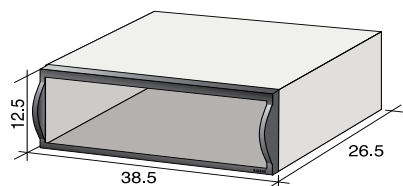

CURVE C1

(confezione da 6 pezzi)
CORPO SERIE CURVE 1
PRELIEVO FRONTALE

C1 • Corpo per cassetta componibile in alluminio

C1F • Corpo per cassetta componibile in lamiera elettrozincata

(6-pieces package)
CURVE SERIES 1 BODY
FRONT ACCESS

C1 • Body for modular mailbox - aluminium

C1F • Body for modular mailbox electrogalvanized sheet steel