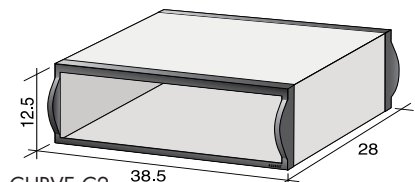

Serie **CURVE 2** - PRELIEVO POSTERIORE - REAR ACCESS

Esterno
con
mantello

Interno

formato
RIVISTA

ricasso

COMPONIBILE

MODELLO CONFORME
EN 13724

(confezione da 6 pezzi)

**CORPO SERIE CURVE 2
PRELIEVO POSTERIORE**

C2 • Corpo per cassetta componibile
in **alluminio**

C2F • Corpo per cassetta componibile
in **lamiera elettrozincata**

(6-pieces package)

**CURVE SERIES 2 BODY
REAR ACCESS**

C2 • Body for modular mailbox - **aluminium**

C2F • Body for modular mailbox
electrogalvanized sheet steel

CURVE C2

Colori RAL a richiesta senza supplemento di
prezzo (previa disponibilità presso verniciatura).

(confezione 6 pezzi)

SPORTELLO Curve SP2F

Sportello frontale per serie Curve 2 completo
di elemento mobile in profilato d'alluminio:

- anodizzato argento
- verniciato ghisa
- verniciato rosso RAL 3003
  con elemento mobile ghisa
- verniciato verde RAL 6005
  con elemento mobile ghisa
- verniciato bianco RAL 9016
- verniciato ghisa
  con elemento mobile metallizzato argento
- verniciato ruggine
- verniciato metallizzato argento
- verniciato metallizzato argento
  con elemento mobile ghisa
- con Kit Pubblicità

SPORTELLO Curve SP2R

- Sportello Curve SP2R retro per Curve 2,
  finiture come per SP2F, completo di serratura

**Tutta la Serie Curve viene fornita
con corpo e sportelli smontati.**

Nelle composizioni della Serie CURVE 2 è possibile
inserire un corpo doppio con sportello pubblicità.

RAL colors on request without additional
charge (subject to availability at varnisher).

(6-pieces package)

Curve SP2F DOOR

Aluminium profile front door for Curve 2
series complete with flap: