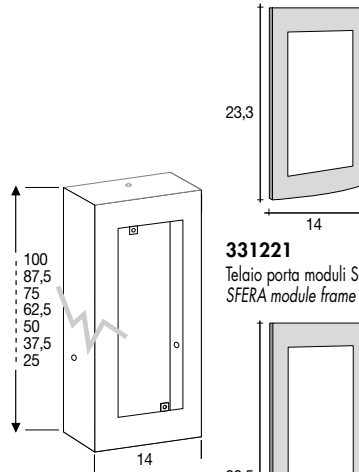

**332231**  
modulo 3 pulsanti  
3 bell pushes module

**332241**  
modulo 4 pulsanti  
4 bell pushes module

Esempio con sportello porta accessori  
Example with intercom panel

Esempio Jumbo LUX1  
con sportello porta accessori  
Example Jumbo LUX1 with intercom panel

## BTicino Sfera - New Sfera - Robur

Dimensioni (cm) - Dimensions (cm).

Solo predisposizione per Serie Sfera, New Sfera e Robur.

Only predisposition for Sfera, New Sfera and Robur series.

Placca porta accessori  
Intercom box