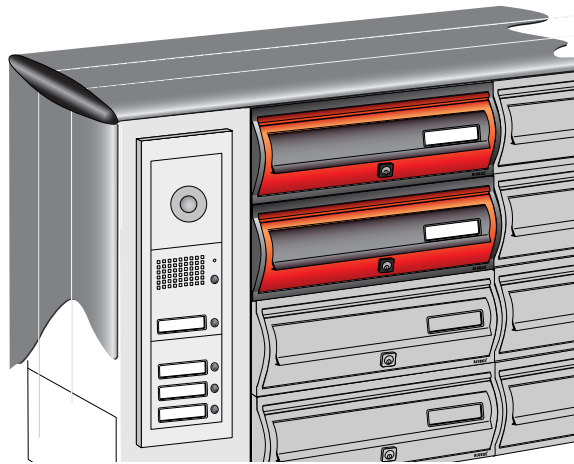

**332231**  
modulo 3 pulsanti  
3 bell pushes module

**332241**  
modulo 4 pulsanti  
4 bell pushes module

Esempio con sportello porta accessori  
Example with intercom panel

Esempio Jumbo LUX1  
con sportello porta accessori  
Example Jumbo LUX1 with intercom panel

## BTicino Sfera - New Sfera - Robur

Dimensioni (cm) - Dimensions (cm).

Solo predisposizione per Serie Sfera, New Sfera e Robur.

Only predisposition for Sfera, New Sfera and Robur series.

Placca porta accessori  
Intercom box