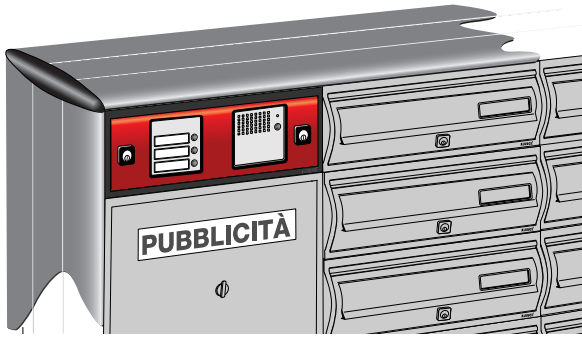

## BTicino Sfera

Dimensioni (cm) - Dimensions (cm).

**SP ACC SF**  
Sportello porta accessori per Sfera  
Intercom panel

**332911**  
modulo cieco  
blank module

**332201**  
modulo n civico  
house number module

**332501**  
modulo telecamera  
camera module

**332101**  
modulo citofono  
intercom module

**332111**  
modulo citofono + 1 pulsante  
intercom + 1 bell push module

**332121**  
modulo citofono + 2 pulsanti  
intercom + 2 bell pushes module

**332231**  
modulo 3 pulsanti  
3 bell pushes module

**332241**  
modulo 4 pulsanti  
4 bell pushes module

Esempio con sportello porta accessori  
Example with intercom panel

Esempio Jumbo LUX1  
con sportello porta accessori  
Example Jumbo LUX1 with intercom panel