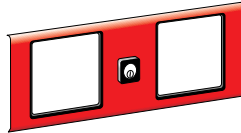

## BTicino Sfera

Dimensioni (cm) - Dimensions (cm).

**SP ACC SF**  
Sportello porta accessori per Sfera  
Intercom panel

**332911**  
modulo cieco  
blank module

**332201**  
modulo n civico  
house number module