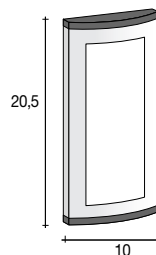

# BPT Targha

Dimensioni (cm) - Dimensions (cm).

Placca porta accessori  
Intercom box

Telaio porta moduli TARGHA da 6 posti  
TARGHA module frame for 6 elements

**KHPS**  
pulsante 1 posto  
1 space bell push

**HPC/1 ST**  
citofono 2 posti  
2 spaces intercom

**15**  
**KHIN**  
n civico 2 posti  
2 spaces residence number

**HPV/1 ST**  
telecamera 2 posti  
2 spaces camera

**HPV/1 ST**  
Placca Videocitofonica con 1 pulsante  
(estendibile a 2 pulsanti)  
Intercom panel for 1 or 2 bell pushes