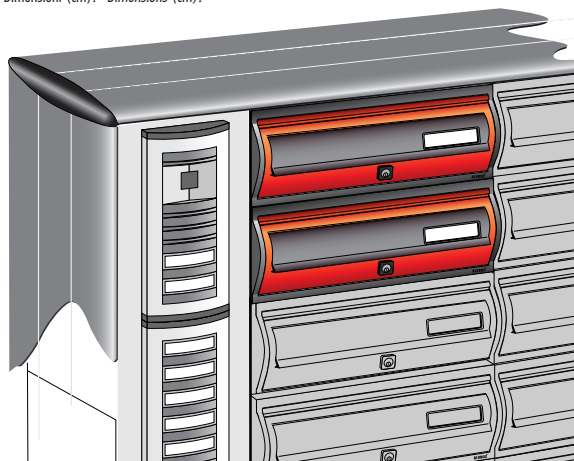

# BPT Targha

Dimensioni (cm) - Dimensions (cm).

Placca porta accessori  
Intercom box

Telaio porta moduli TARGHA da 6 posti  
TARGHA module frame for 6 elements

**KHPS**  
pulsante 1 posto  
1 space bell push

**HPC/1 ST**  
citofono 2 posti  
2 spaces intercom

**15**  
**KHIN**  
n civico 2 posti  
2 spaces residence number

**HPV/1 ST**  
telecamera 2 posti  
2 spaces camera

**HPV/1 ST**  
Placca Videocitofonica con 1 pulsante  
(estendibile a 2 pulsanti)  
Intercom panel for 1 or 2 bell pushes

**HPC/1 ST**  
Placca citofonica con 1 pulsante  
(estendibile a 4 pulsanti)  
Intercom panel for 1, 2, 3 or 4  
bell pushes

Placca porta accessori disponibile nei colori anodizzato argento e bronzo o verniciato rosso, verde, bianco, ghisa, ruggine e metallizzato argento.  
Accessories intercom panel. Colors available: anodized silver and bronze or painted in red, green, white, cast-iron grey, rust and metallic silver.