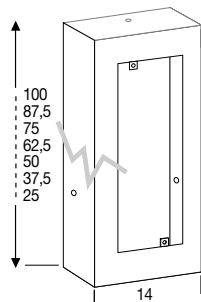

# BPT Targha

Dimensioni (cm) - Dimensions (cm).

Placca porta accessori  
Intercom box

Telaio porta moduli TARGHA da 6 posti  
TARGHA module frame for 6 elements

**KHPS**  
pulsante 1 posto  
1 space bell push

**HPC/1 ST**  
citofono 2 posti  
2 spaces intercom

**15**  
**KHIN**  
n civico 2 posti  
2 spaces residence number

**HPV/1 ST**  
telecamera 2 posti  
2 spaces camera

**HPV/1 ST**  
Placca Videocitofonica con 1 pulsante  
(estendibile a 2 pulsanti)  
Intercom panel for 1 or 2 bell pushes